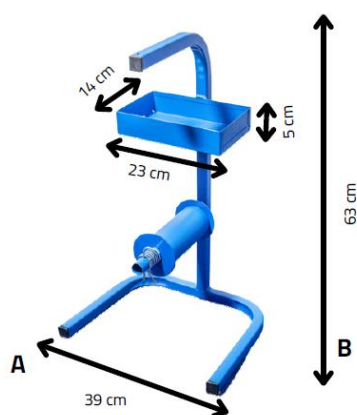

DEVIDOIR PORTABLE

Dévidoir portatif lien textile

Le dévidoir PL portable pour feillard tissé, fil à fil et PP manuel est très pratique pour les environnements nécessitant une mobilité : entrepôts, chantiers ...

Caractéristiques techniques

- Léger
- Maniable
- Compacte
- Facilement transportable
- Regroupe tous les éléments de cerclage (boucles, chapes, outils de cerclage)

Référence	Type de feillard	Dimension mandrin (mm)	Dimension bac rangement (cm)	Dimension dévidoir (cm)	Poids net (kg)
DEVIDOIRPL	Tissé, Fil à fil, PP manuel	25 et 76	23 x 14 x 5	39 x 63	4,25